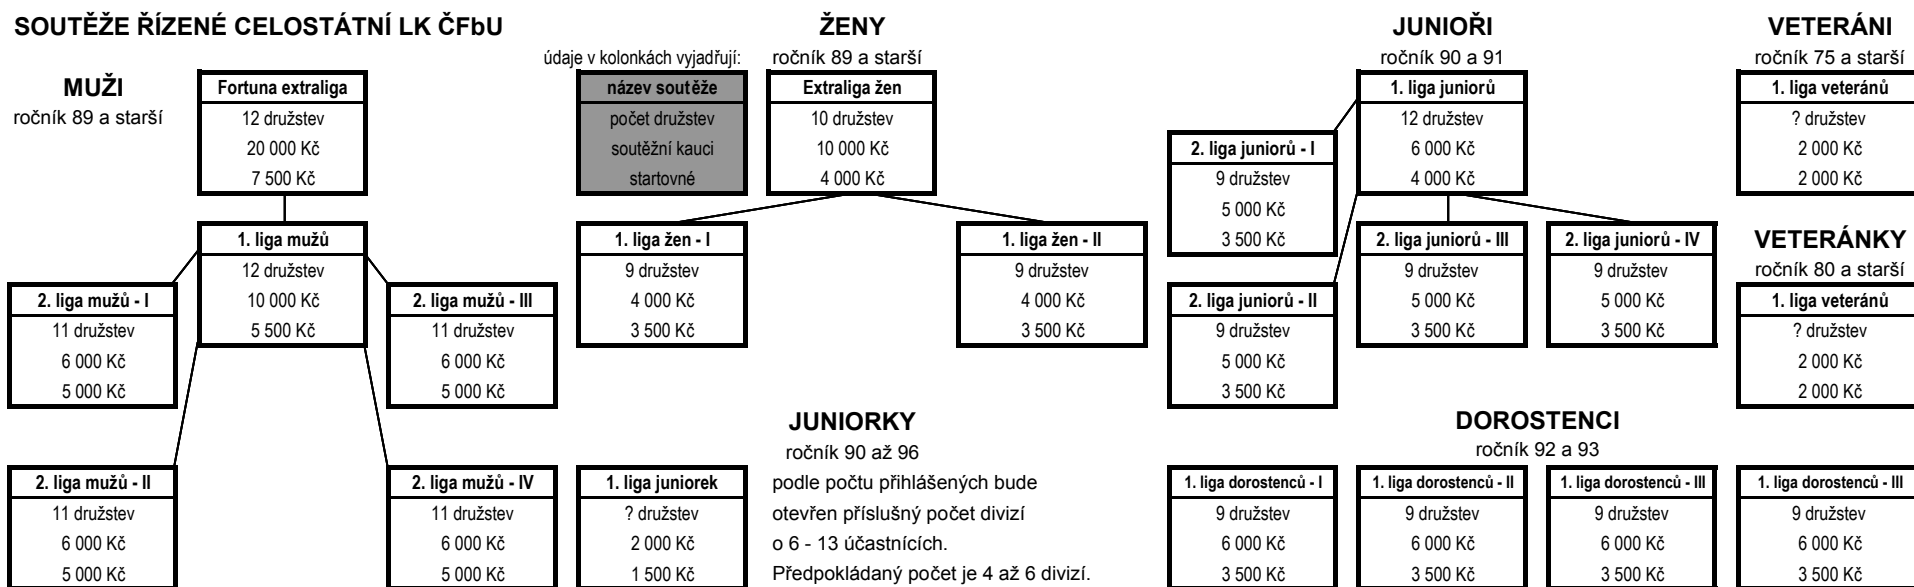

STRUKTURA SOUTĚŽÍ - SEZÓNA 2009-2010

SOUTĚŽE ŘÍZENÉ CELOSTÁTNI LK ČFbU

SOUTĚŽE PRAŽSKÉHO A STŘEDOČESKÉHO KRAJE ŘÍZENÉ REGIONÁLNÍ LK

* Poznámka: V případě nižšího počtu přihlášených družstev bude otevřena v kategorii juniořů pouze jedna úroveň soutěže !!!