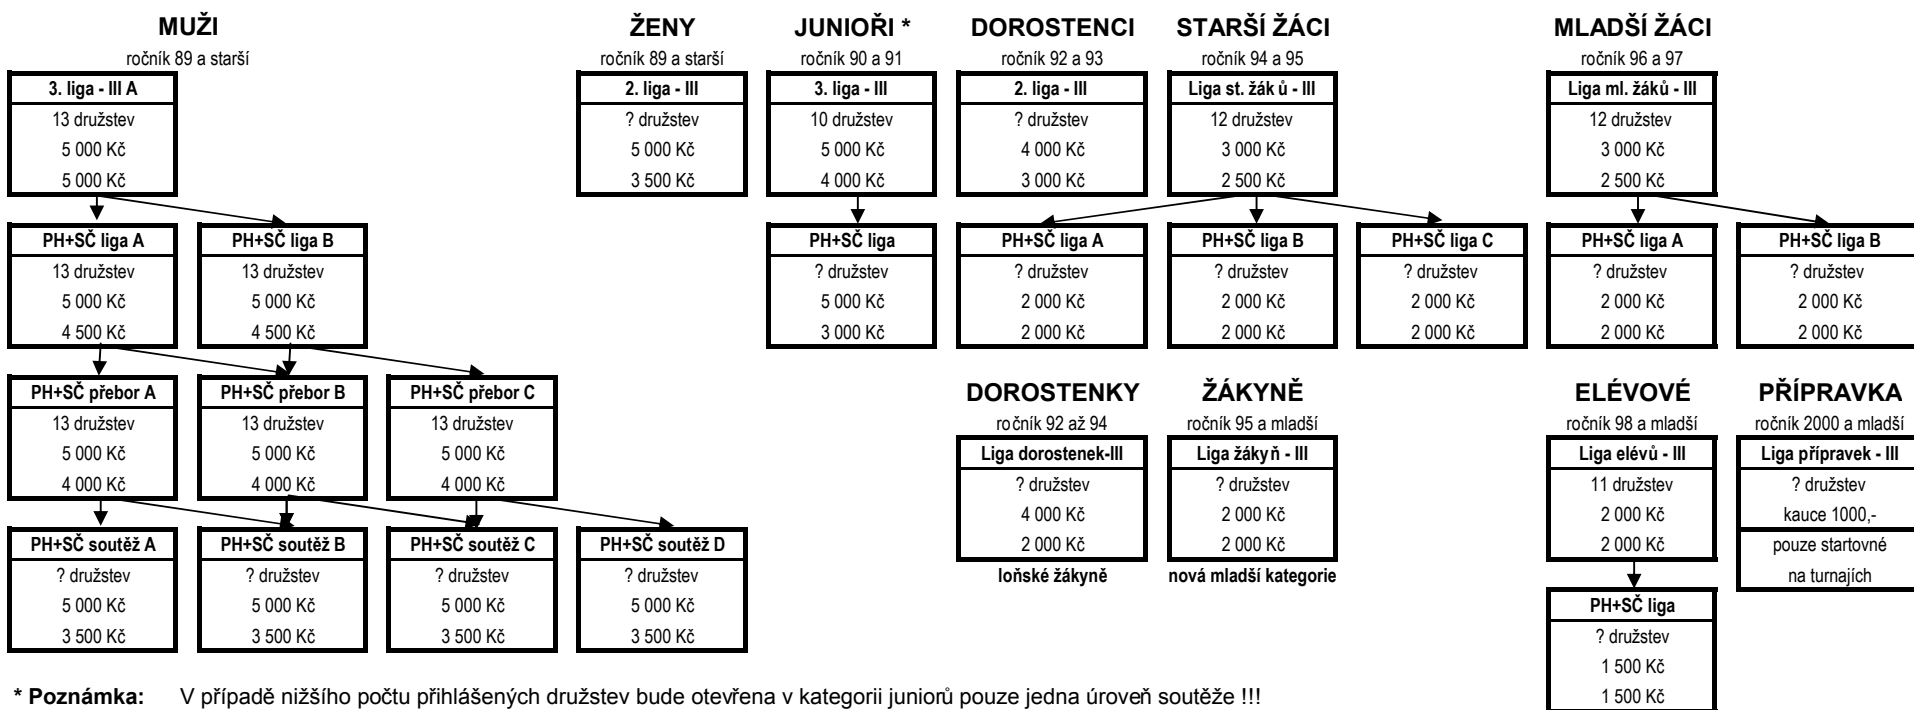

STRUKTURA SOUTĚŽÍ - SEZÓNA 2009-2010

SOUTĚŽE ŘÍZENÉ CELOSTÁTNI LK ČFbU

SOUTĚŽE PRAŽSKÉHO A STŘEDOČESKÉHO KRAJE ŘÍZENÉ REGIONÁLNÍ LK

* Poznámka: V případě nižšího počtu přihlášených družstev bude otevřena v kategorii juniořů pouze jedna úroveň soutěže !!!