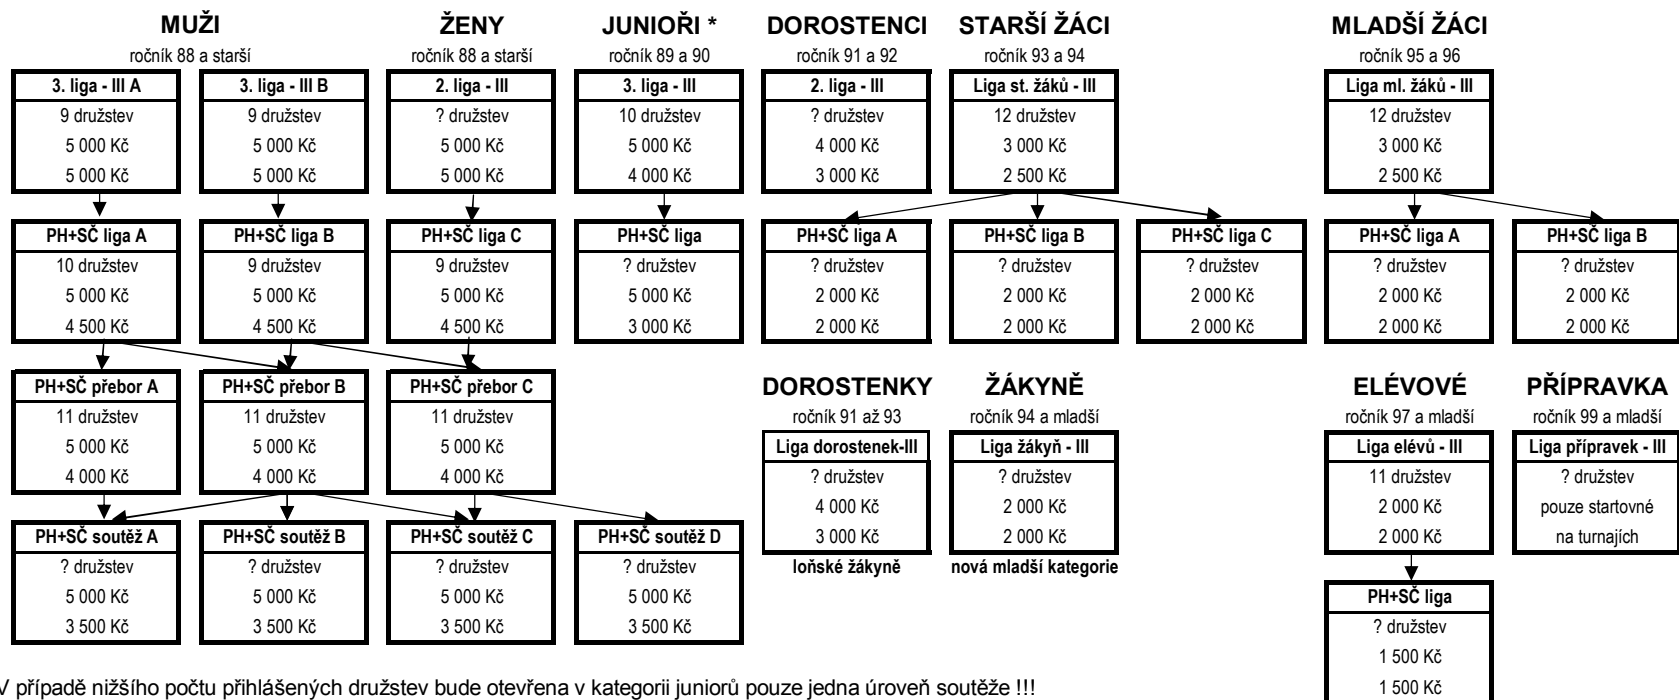

STRUKTURA SOUTĚŽÍ - SEZÓNA 2008-2009

SOUTĚŽE ŘÍZENÉ CELOSTÁTNÍ LK ČFbU

SOUTĚŽE PRAŽSKÉHO A STŘEDOČESKÉHO KRAJE ŘÍZENÉ REGIONÁLNÍ LK

* **Poznámka:** V případě nižšího počtu přihlášených družstev bude otevřena v kategorii juniorů pouze jedna úroveň soutěže !!!