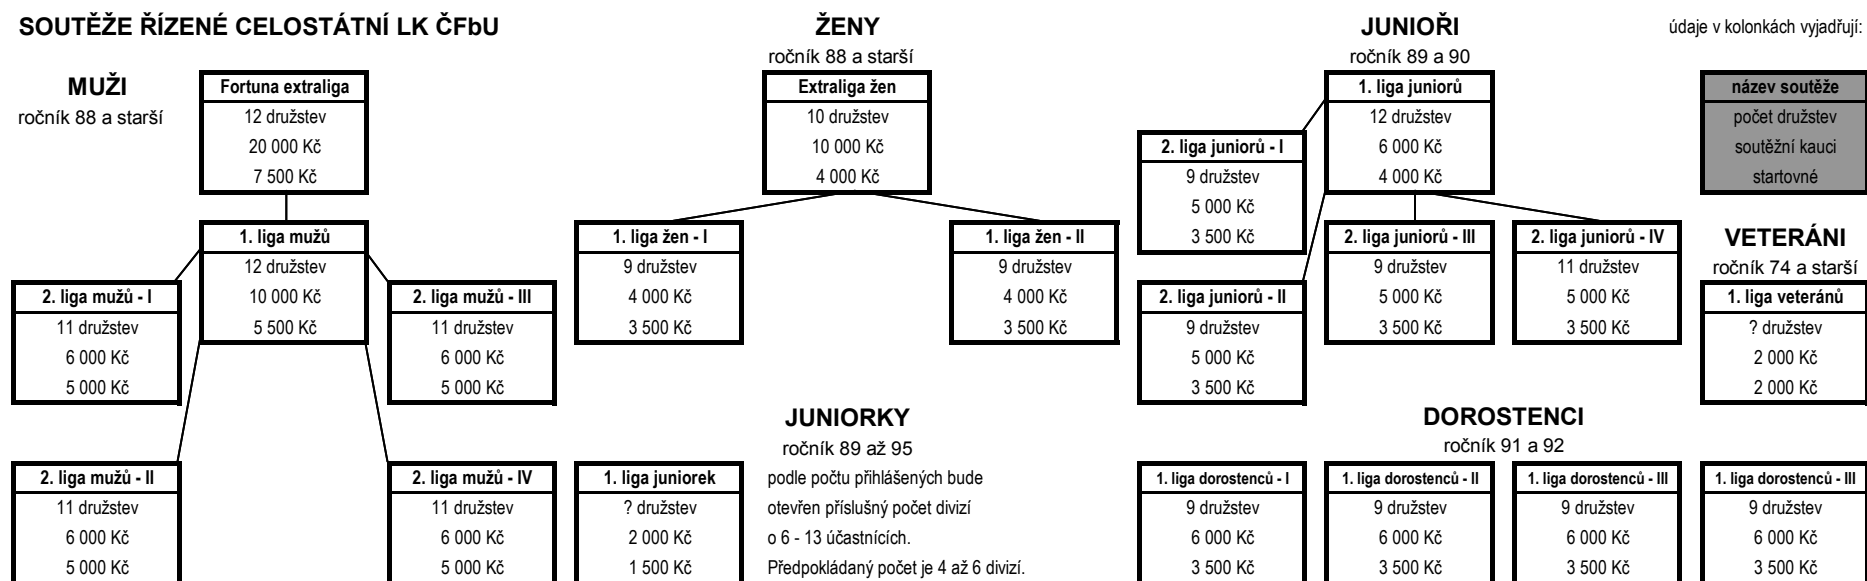

STRUKTURA SOUTĚŽÍ - SEZÓNA 2008-2009

SOUTĚŽE ŘÍZENÉ CELOSTÁTNÍ LK ČFbU

SOUTĚŽE PRAŽSKÉHO A STŘEDOČESKÉHO KRAJE ŘÍZENÉ REGIONÁLNÍ LK

* **Poznámka:** V případě nižšího počtu přihlášených družstev bude otevřena v kategorii juniorů pouze jedna úroveň soutěže !!!